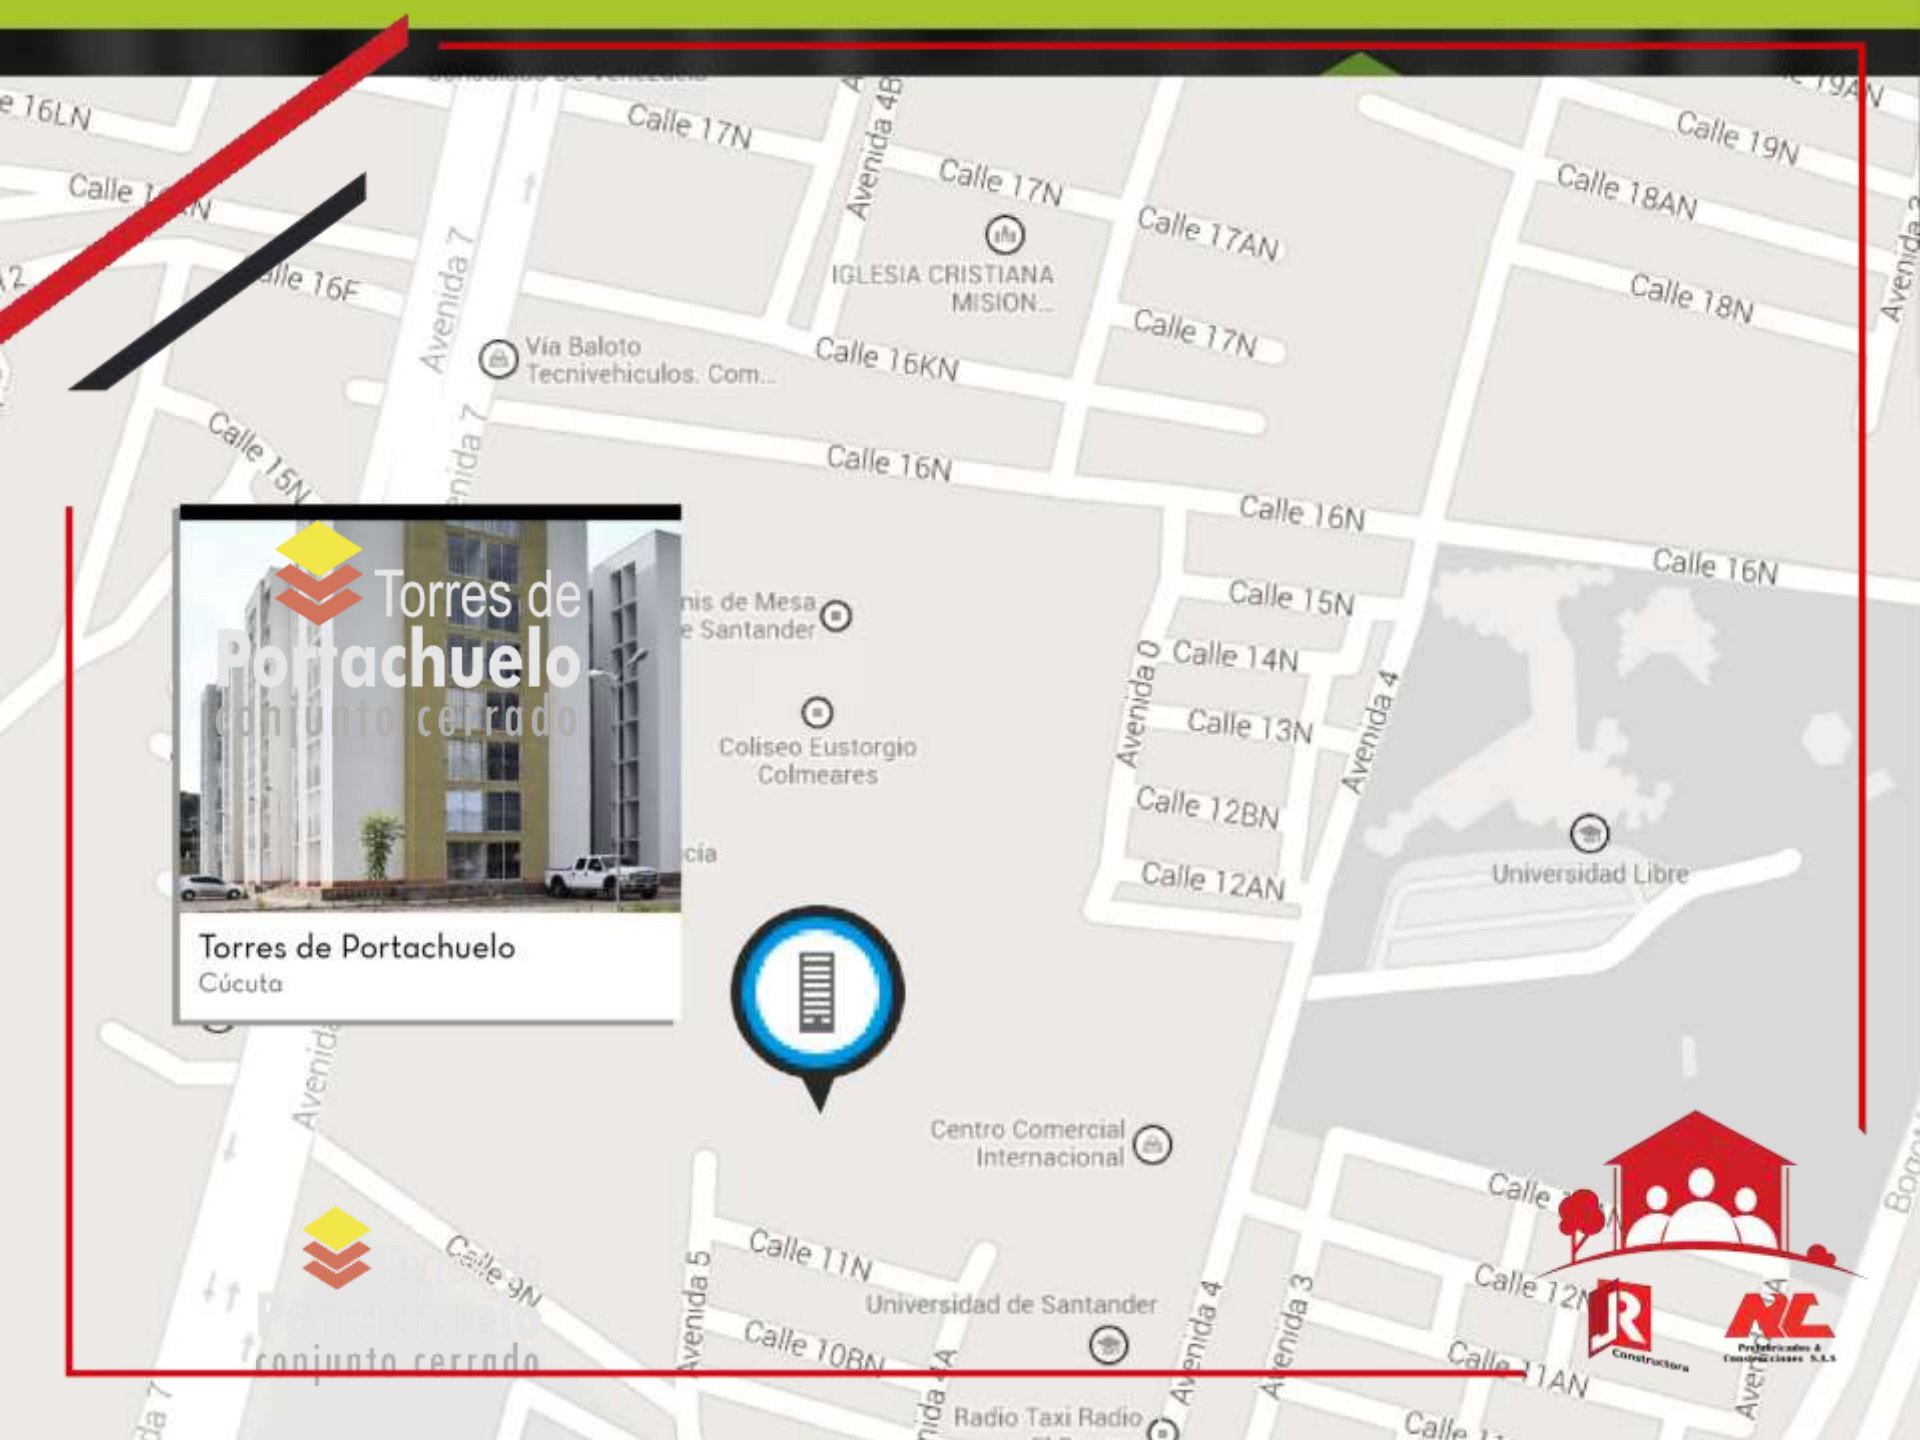

 Torres de
Portachuelo
espacia cerrado

Torres de Portachuelo
conjunto cerrado

Torres de Portachuelo
Cúcuta

Torres de Portachuelo conjunto cerrado

Torres de Portachuelo zona industrial

**Torres de
Portachuelo**
conjunto cerrado

 Torres de
Portachuelo
conjunto cerrado

 Torres de
Portachuelo
conjunto cerrado

**Torres de
Portachuelo**
conjunto cerrado

Torres de
Portachuelo
conjunto cerrado

Torres de Portachuelo conjunto cerrado

**UBICACIÓN - CERCA DE LA
UNIVERSIDAD SANTANDER
UDES. Conformado por tres
(3) Torres de 8 Pisos cada una
con ascensor. AREA 60 M2**